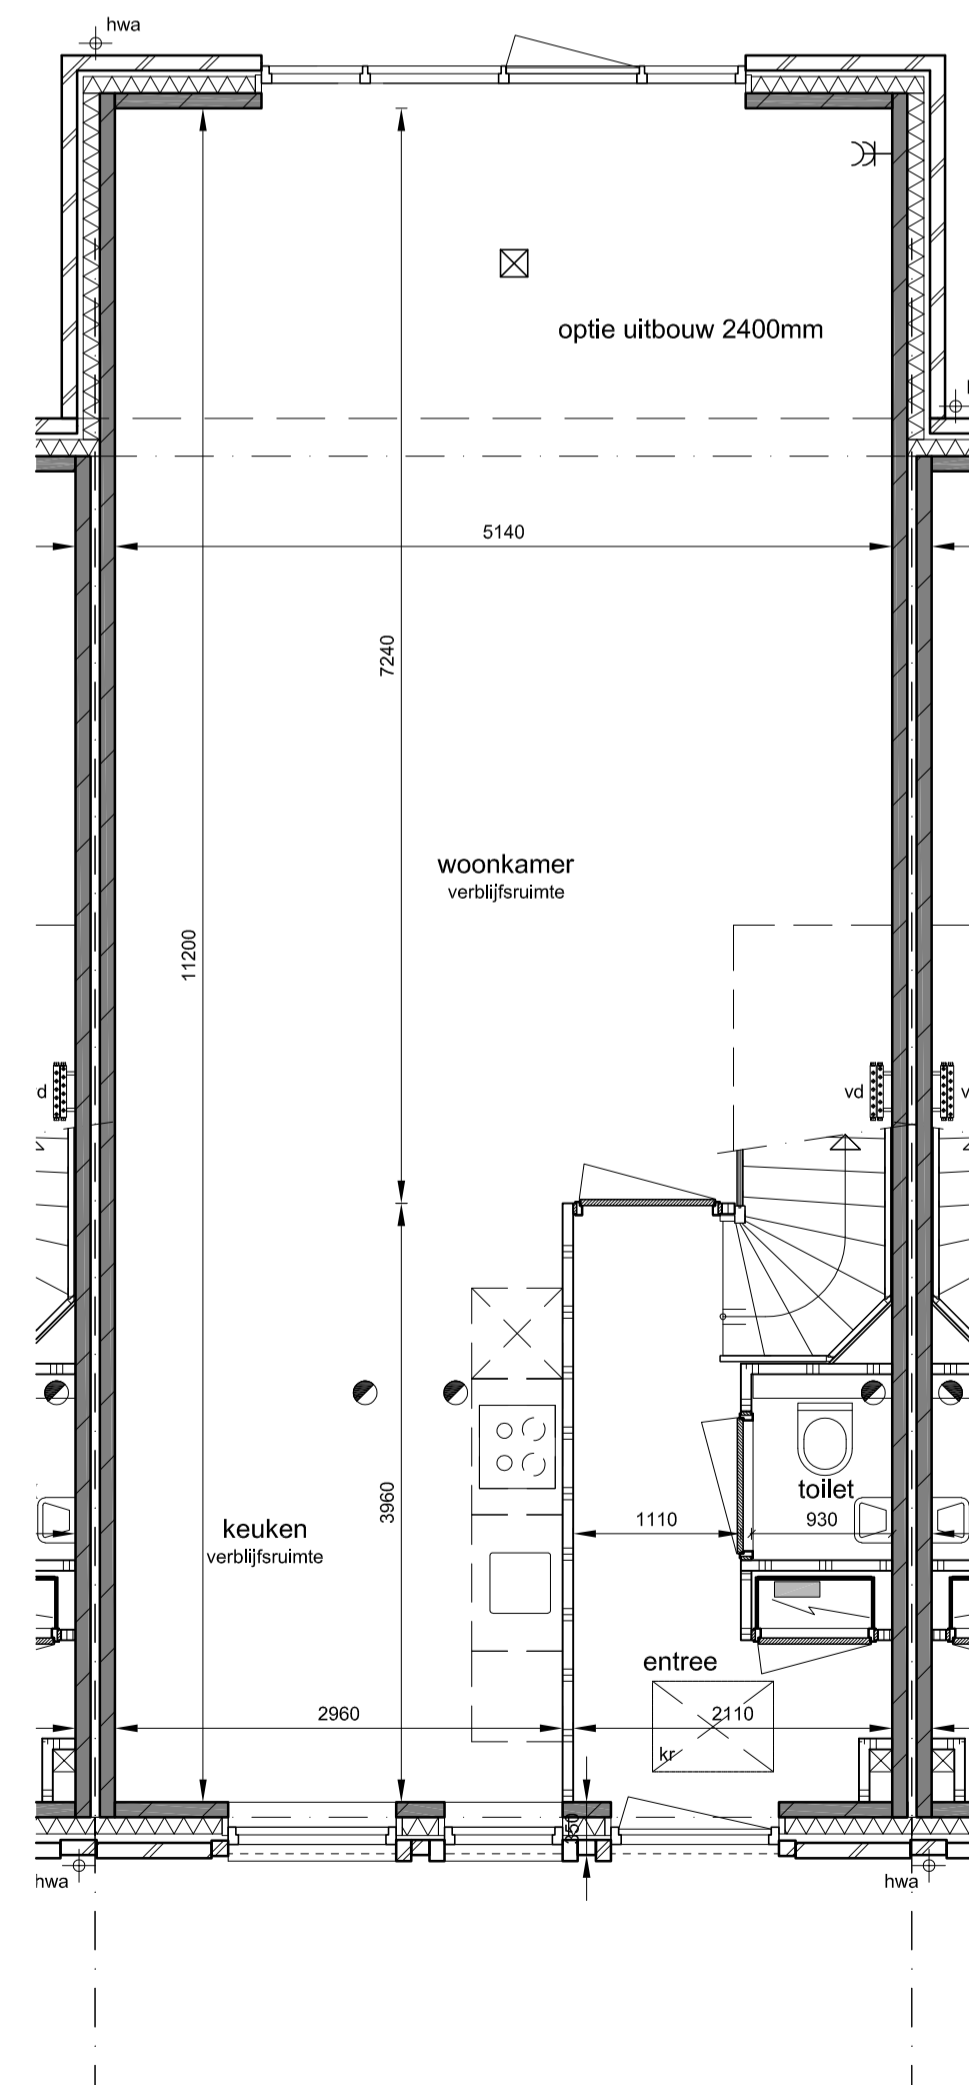

voorgevel

optie uitbouw 2400mm  
achtergevel

begane grond  
optie uitbouw 2400mm

2e verdieping  
optie dakapel aan voor en/of achterzijde

**Type RW-30ATM**  
Bouwnummer:  
208, 229, 238, 209(s), 230(s), 237(s) (s=gespiegeld)