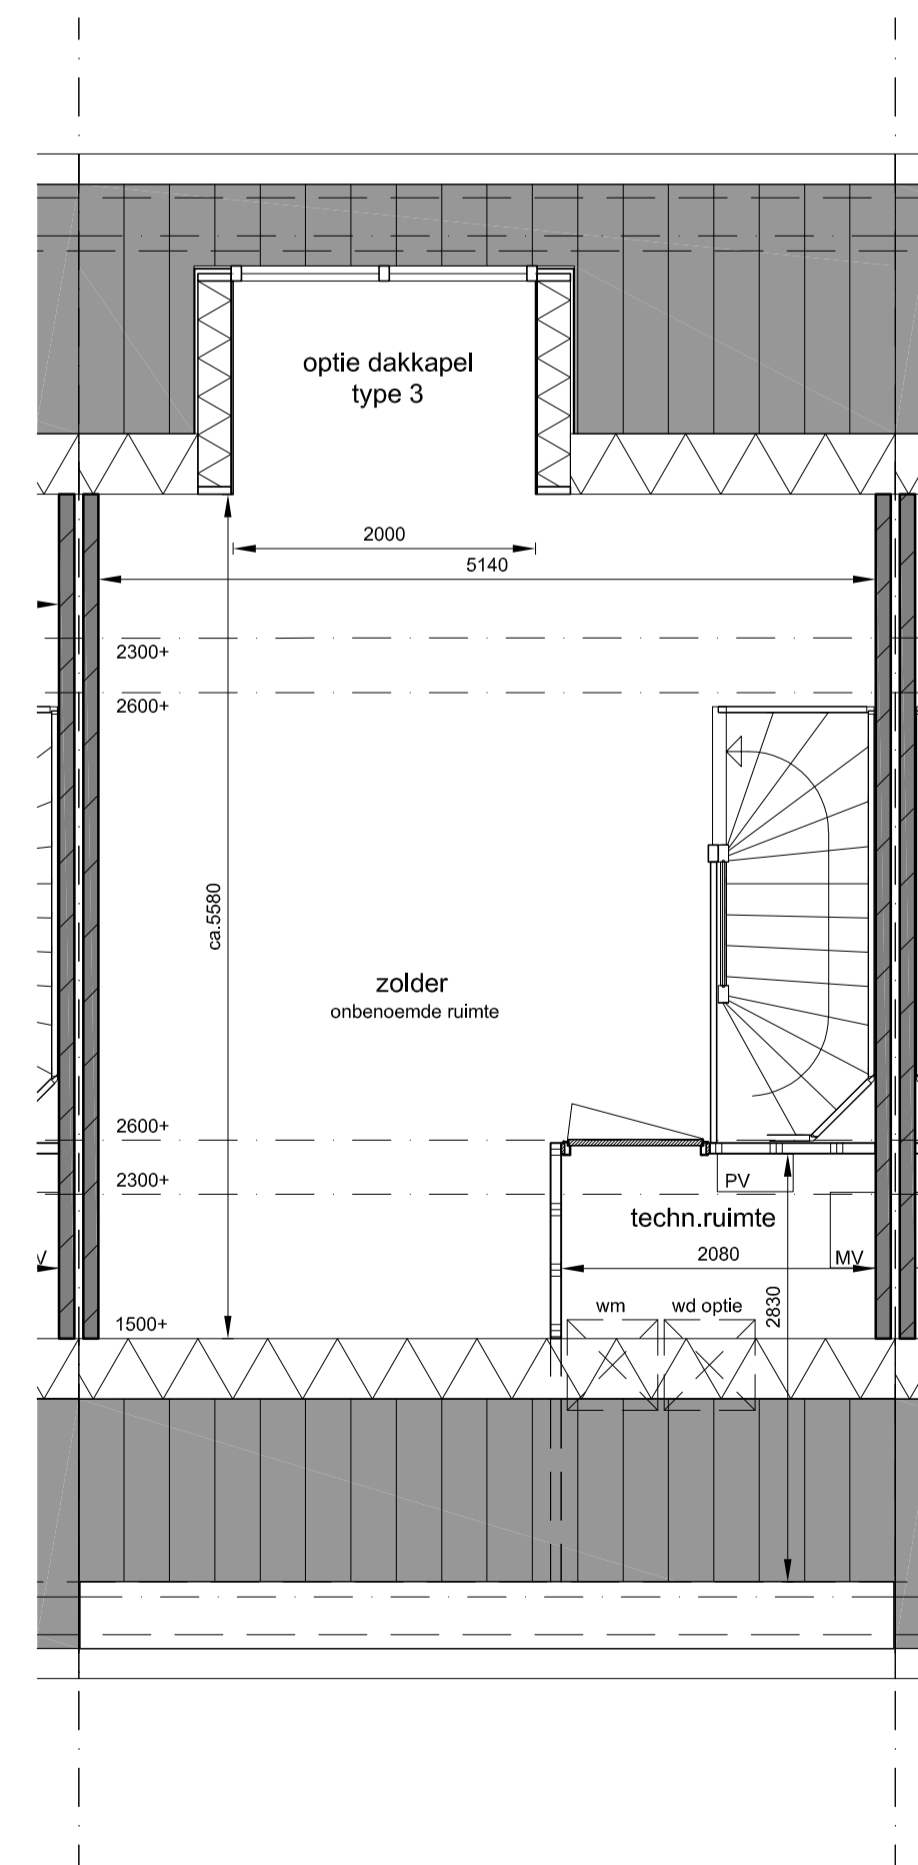

voorgevel

optie uitbouw 2400mm  
achtergevel

begane grond  
optie uitbouw 2400mm

2e verdieping  
optie dakapel aan voor en/of achterzijde

**Type RW-30ATM**  
Bouwnummer:  
208, 229, 238, 209(s), 230(s), 237(s) (s=gespiegeld)