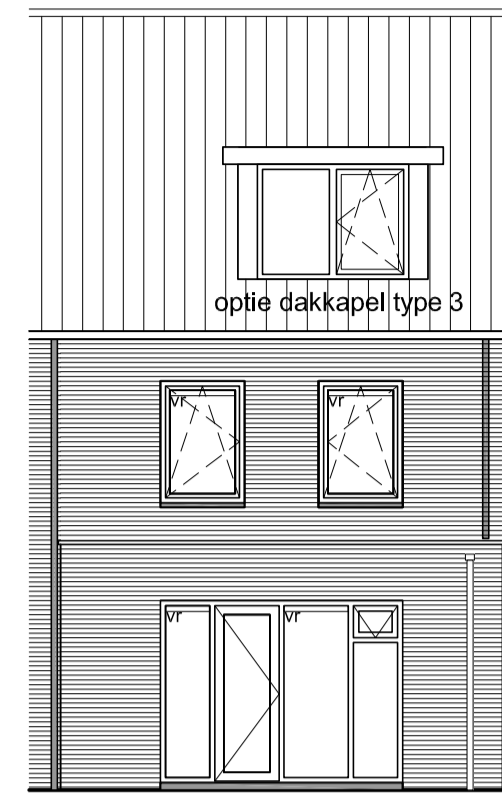

voorgevel

optie uitbouw 2400mm  
achtergevel

begane grond  
optie uitbouw 2400mm

2e verdieping  
optie dakapel aan voor en/of achterzijde

**Type RW-30ATM**  
Bouwnummer:  
208, 229, 238, 209(s), 230(s), 237(s) (s=gespiegeld)